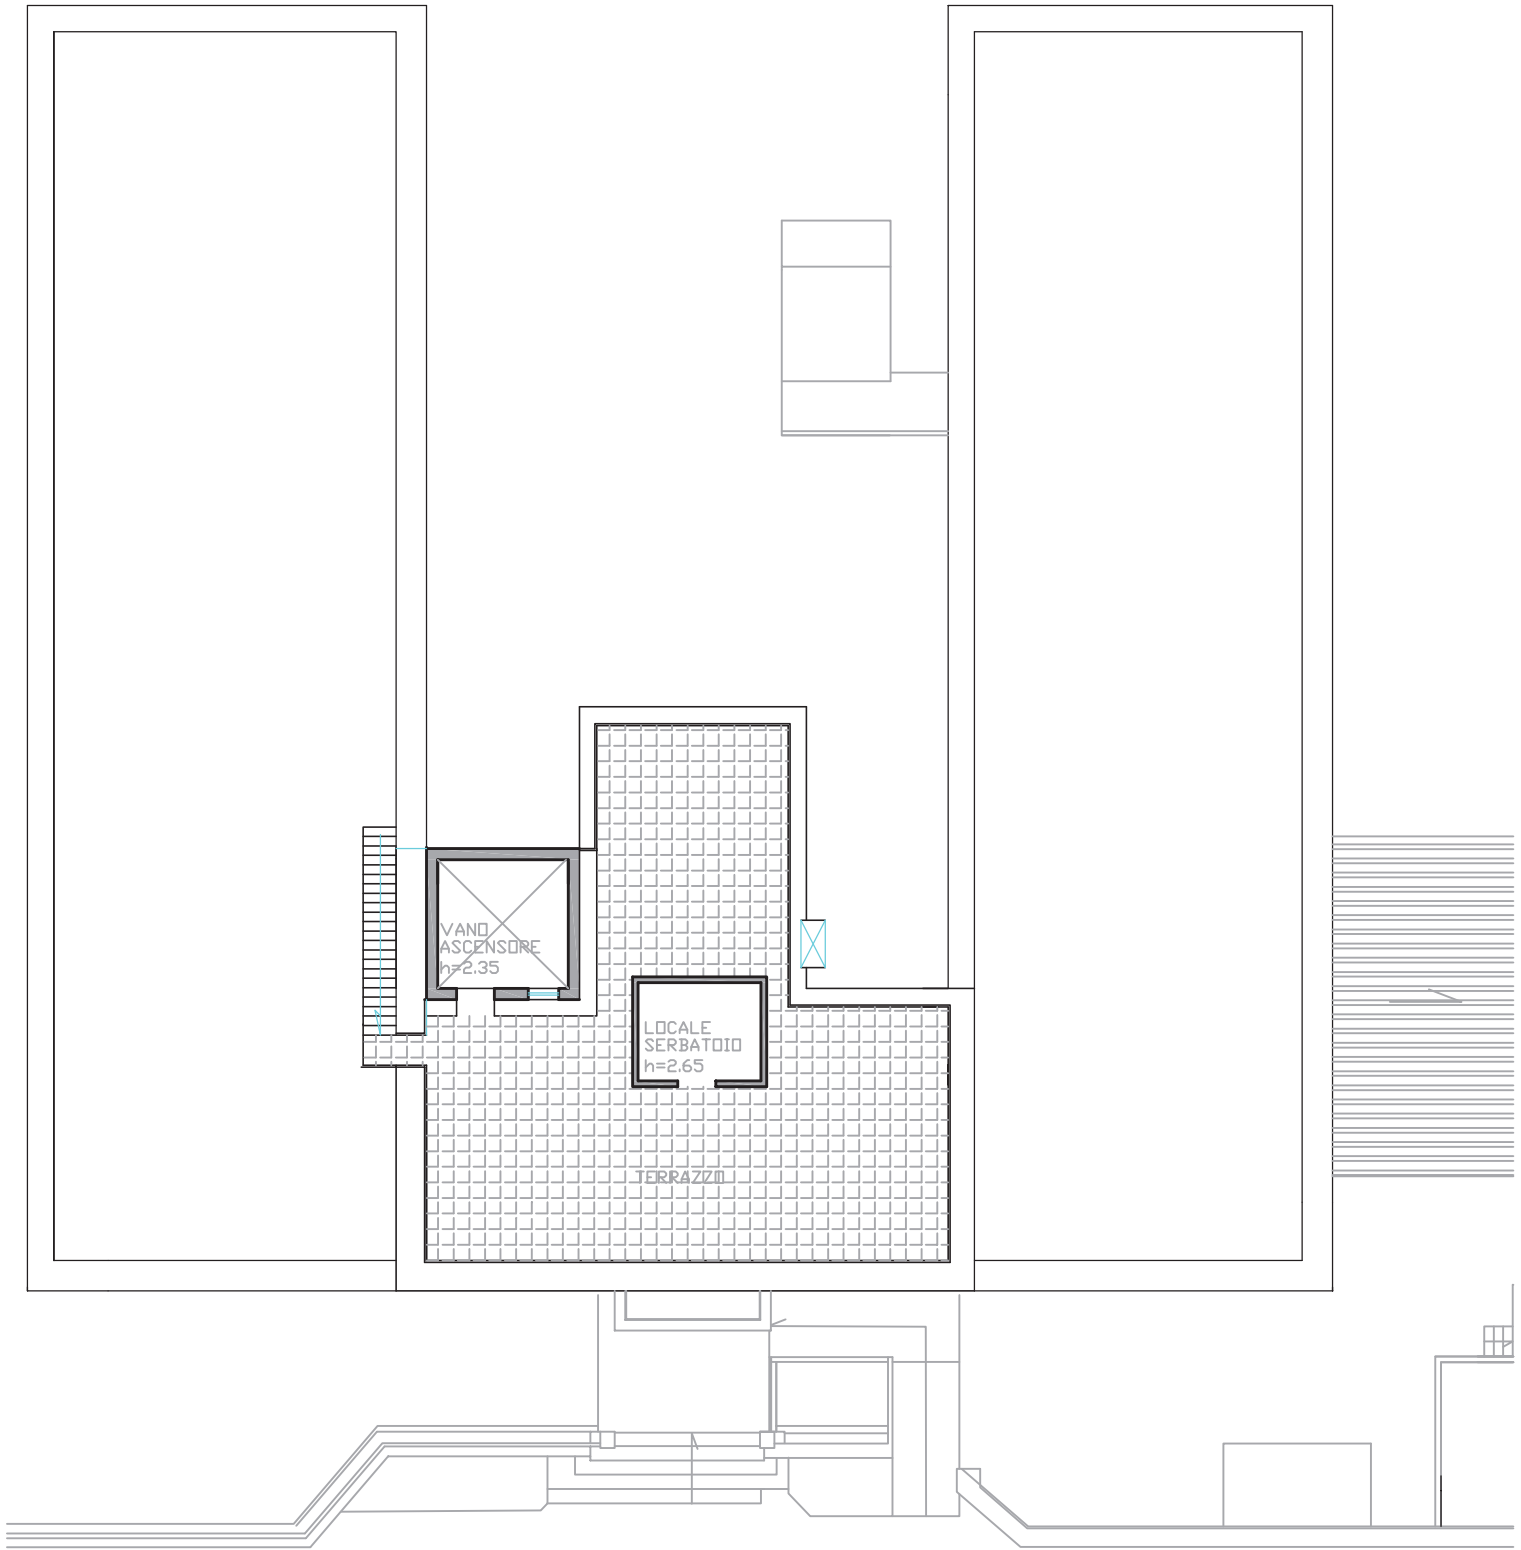

Edificio ex- Ipai: via G. Di Vittorio n° 175 - Ragusa

Pianta Piano Sottostrada

Edificio ex- Ipai: via G. Di Vittorio n° 175 - Ragusa

Pianta Piano Terra

Edificio ex- Ipai: via G. Di Vittorio n° 175 - Ragusa

Pianta Piano Primo

Edificio ex- Ipai: via G. Di Vittorio n° 175 - Ragusa

Pianta Piano Secondo

Edificio ex- Ipai: via G. Di Vittorio n° 175 - Ragusa

Pianta Piano Terzo