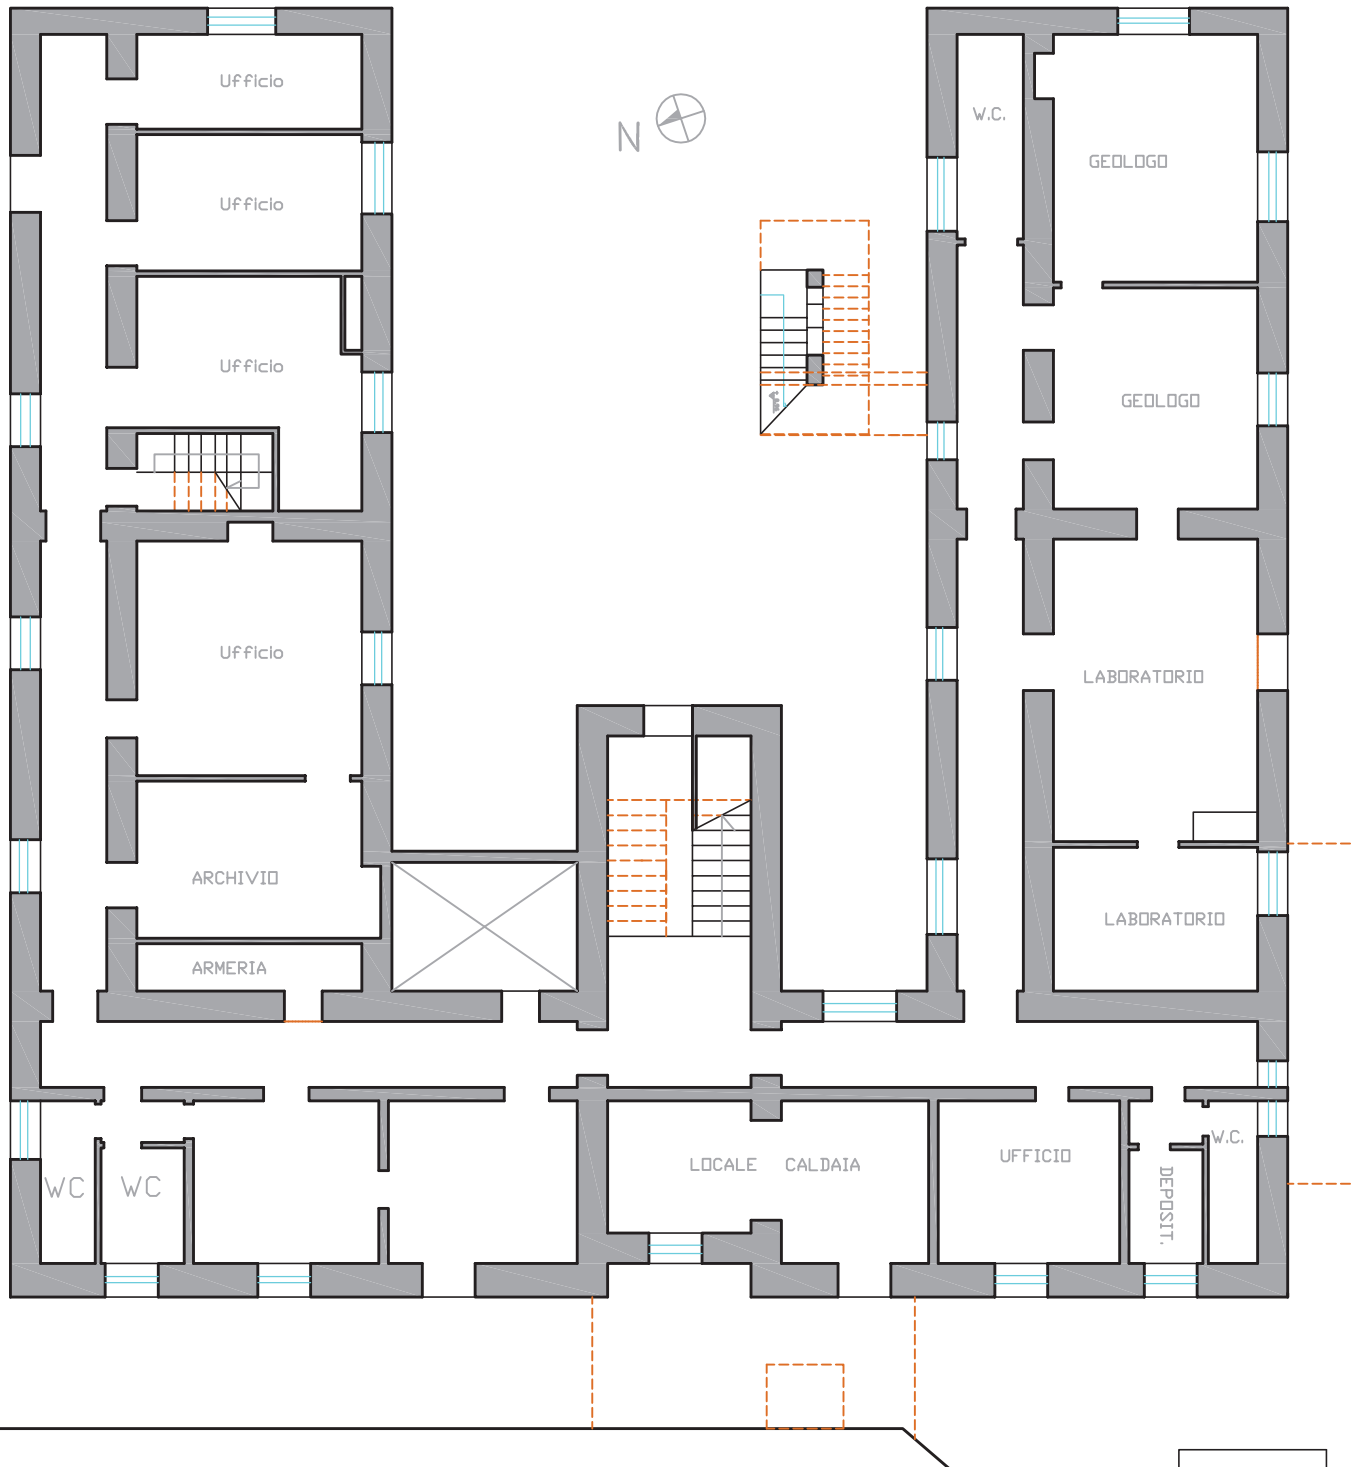

Edificio ex- Ipai: via G. Di Vittorio n° 175 - Ragusa

Pianta Piano Sottostrada

Edificio ex- Ipai: via G. Di Vittorio n° 175 - Ragusa

Pianta Piano Terra

Edificio ex- Ipai: via G. Di Vittorio n° 175 - Ragusa

Pianta Piano Primo

Edificio ex- Ipai: via G. Di Vittorio n° 175 - Ragusa

Pianta Piano Secondo

Edificio ex- Ipai: via G. Di Vittorio n° 175 - Ragusa

Pianta Piano Terzo