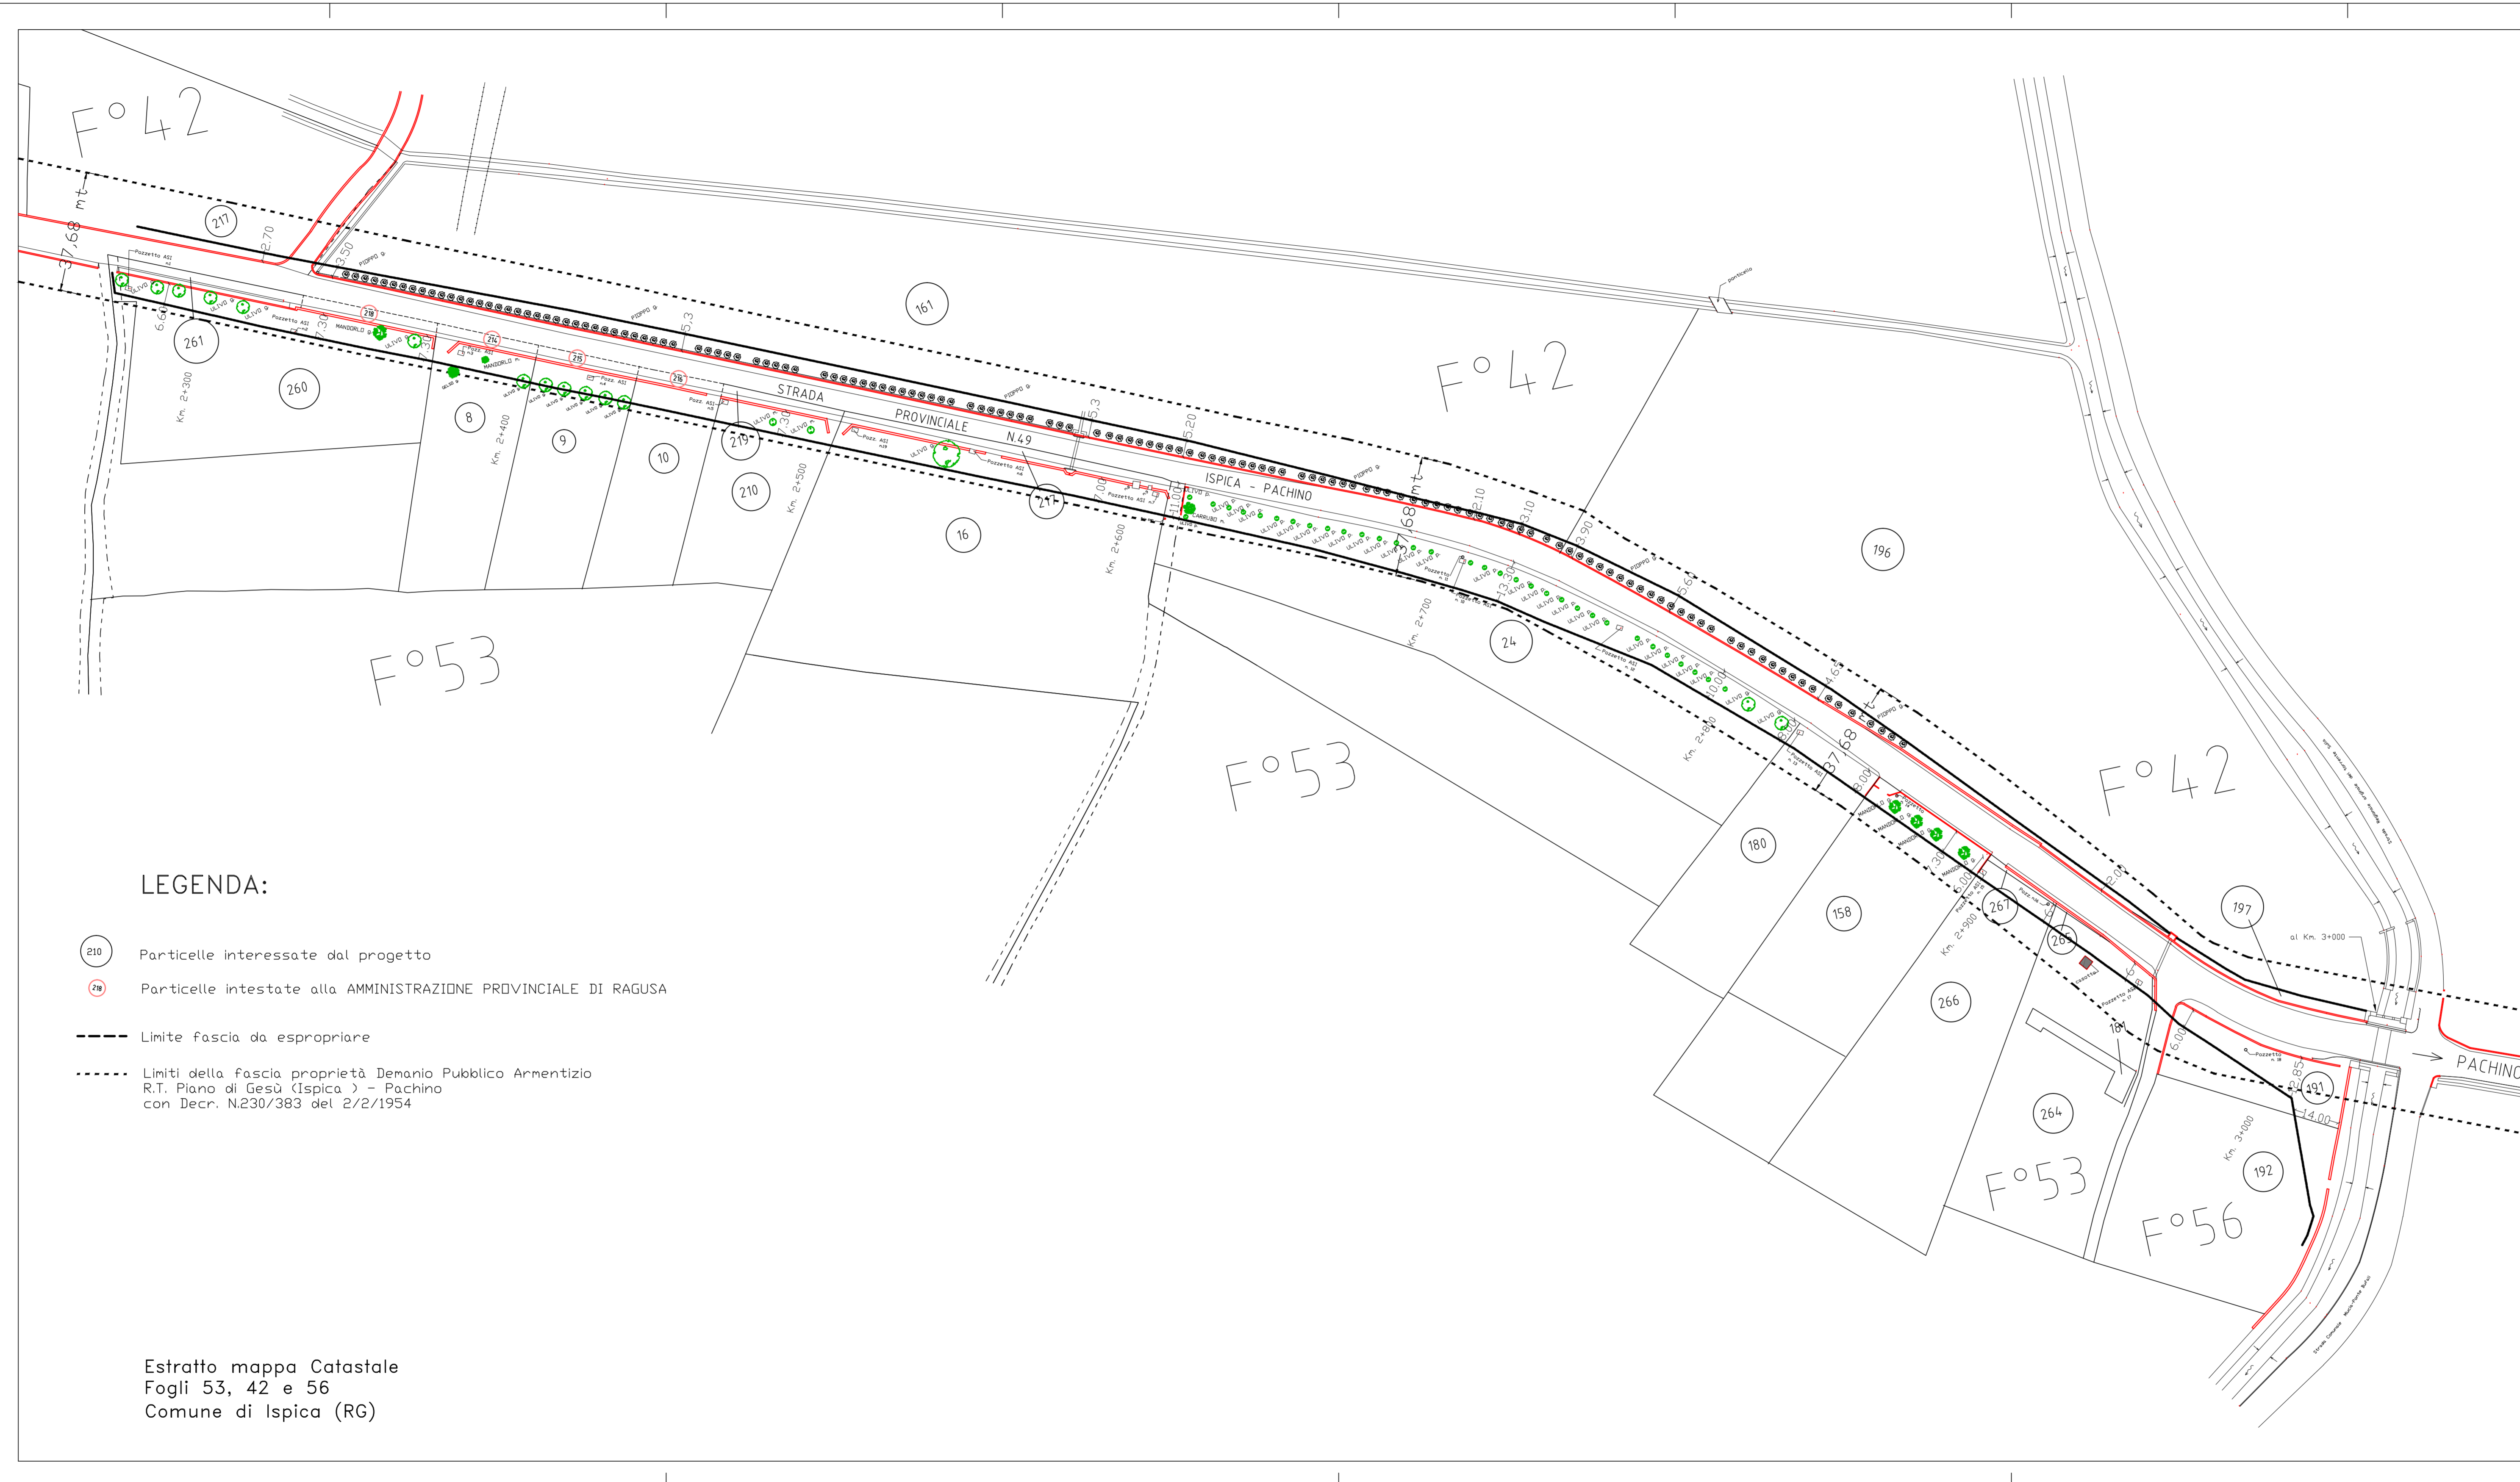

REGIONE SICILIA
 PROVINCIA REGIONALE DI RAGUSA

PROGETTO ESECUTIVO STATO DI FATTO TAV 1.3 SF

AMMODERNAMENTO E REGIMENTAZIONE della S.P. ISPICA-PACHINO

Dal Km. 2+300 al Km. 3+000

3° FASE
 PROGETTO ESECUTIVO

COROGRAFIA

- Catastale
- Elenco ditte Catastali
- Fascia Demanio Pubblico con Decr. N.230/383 del 2/2/1954

Scala: 1/1.000

GRUPPO DI PROGETTAZIONE:

-arch. Rosario Incardona -ing. Giovanni Salafia -ing. Giorgio Sarta

RESP. UNICO DEL PROCEDIMENTO (RUP): Ing. Giancarlo Di Martino

LEGENDA:

- (210) Particelle interessate dal progetto
- (26) Particelle intestate alla AMMINISTRAZIONE PROVINCIALE DI RAGUSA
- Limite fascia da espropriare
- Limiti della fascia proprietà Demanio Pubblico Armentizio R.T. Piano di Gesù (Ispica) - Pachino con Decr. N.230/383 del 2/2/1954